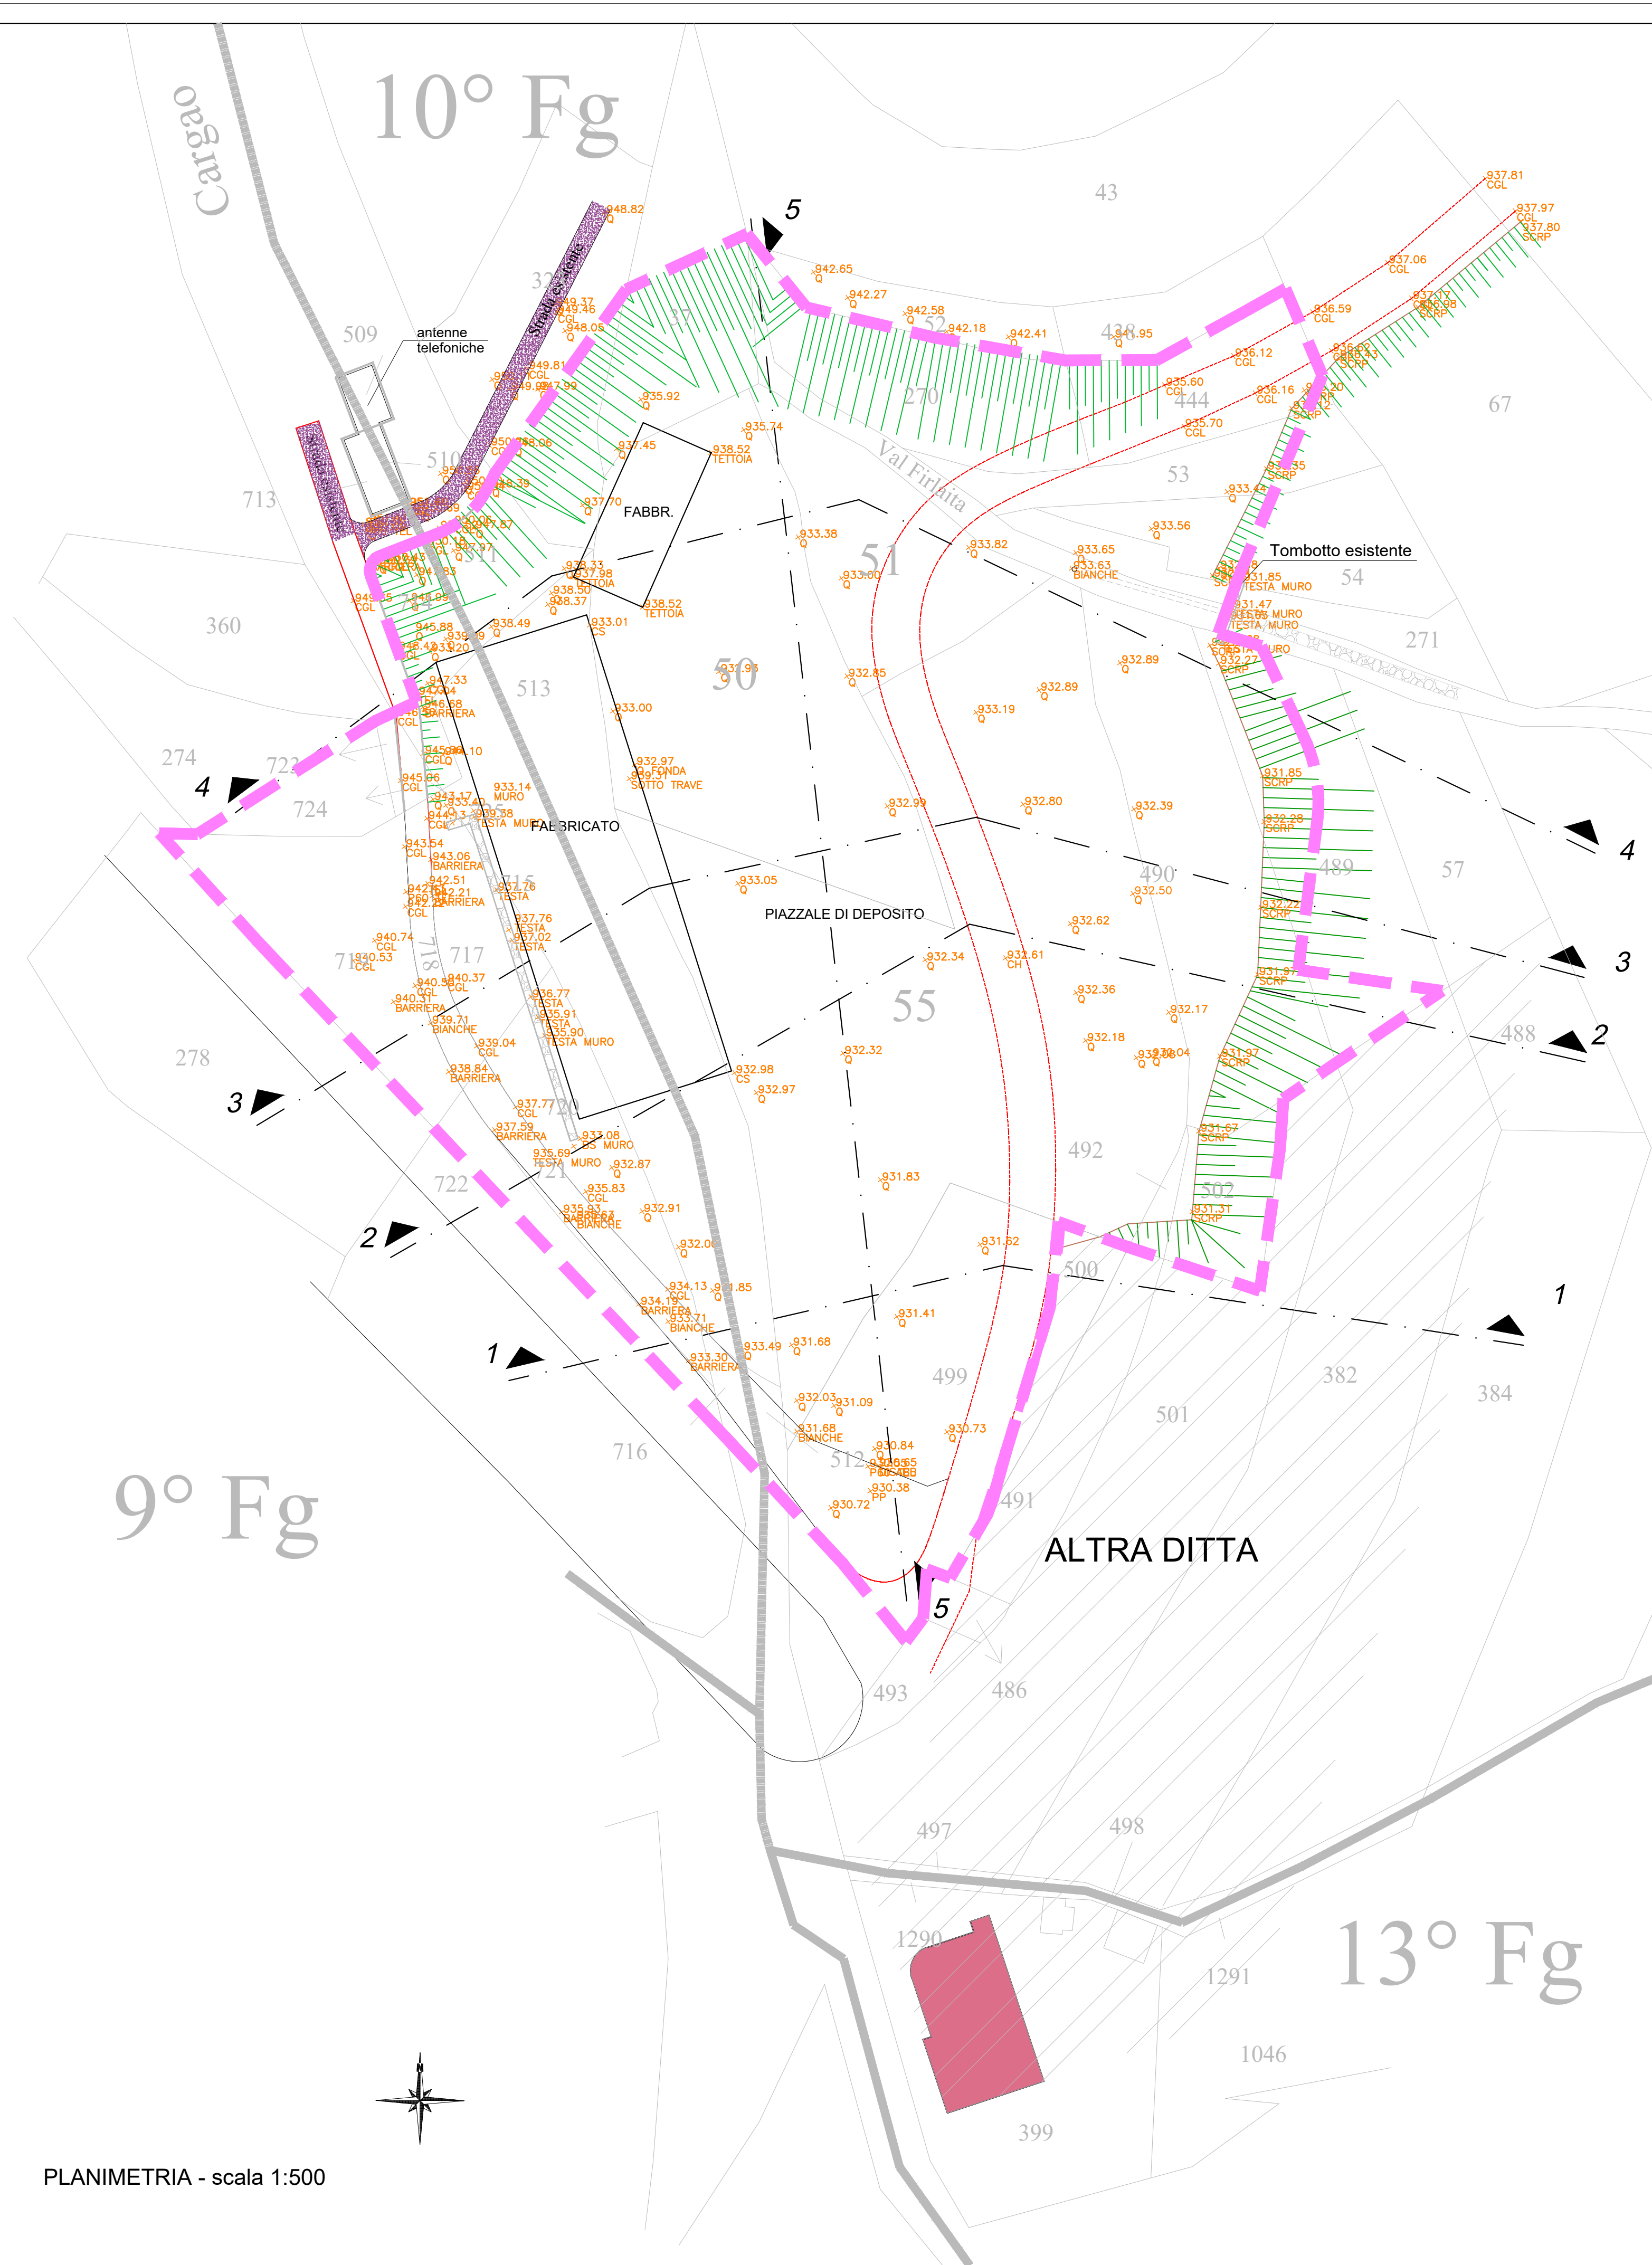

COMUNE DI LUSIANA CONCO  
PROVINCIA DI VICENZA

# PIANO PARTICOLAREGGIATO "LEBELE"

"VARIANTE 2020"

CONCO, MARZO 2022

PLANIMETRIA

STATO ATTUALE TAV.5

SCALA 1:500

GELMINI LIDIO

ING. ORO MARIO

PLANIMETRIA - scala 1:500